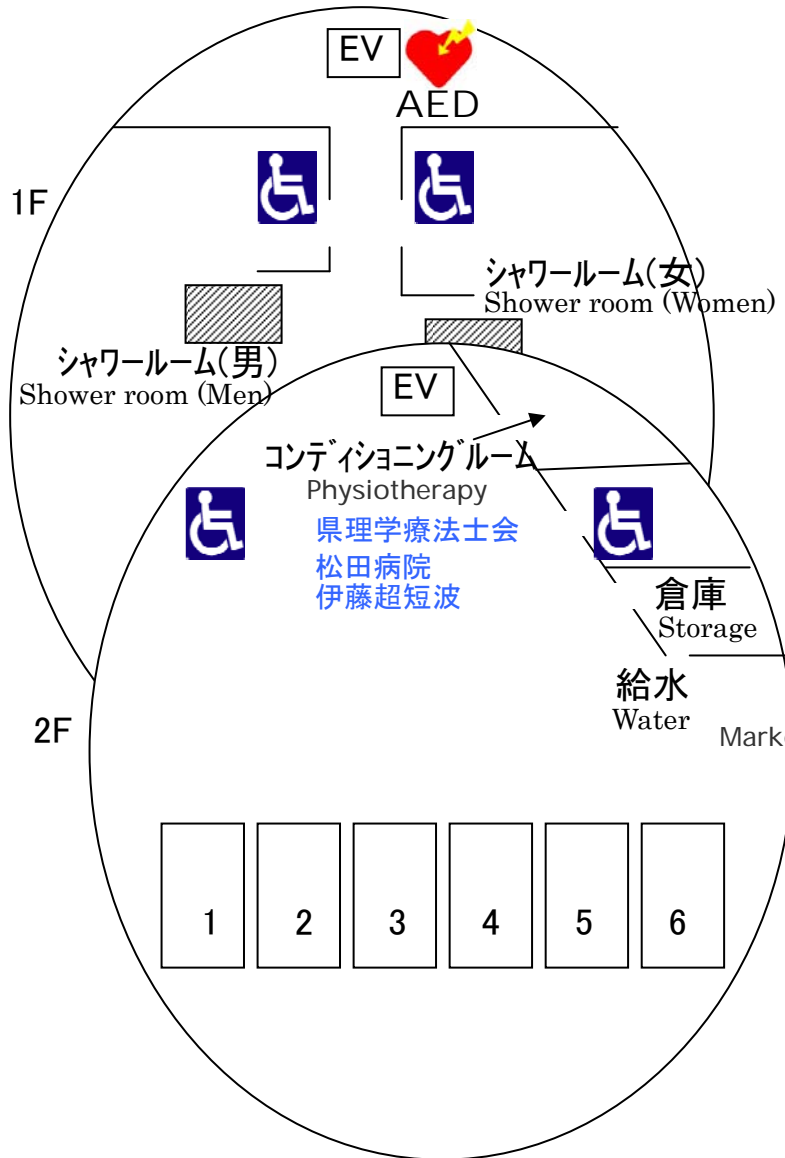

会場案内図

Venue guide map

シェルコムせんだい

Shell come

泉庭球場

Izumi tennis court